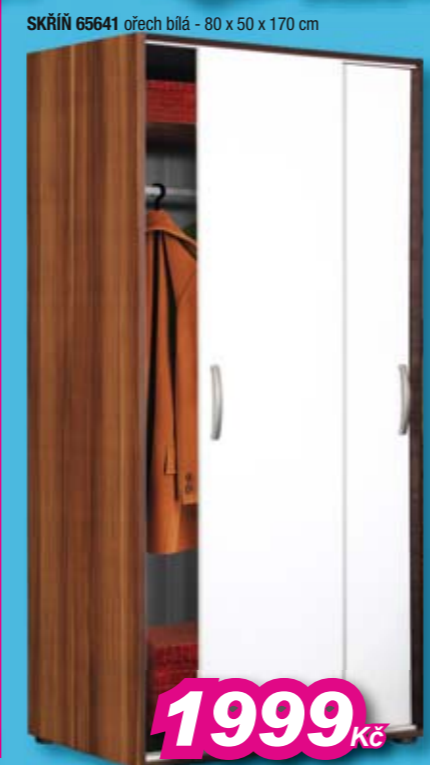

**5999 Kč**

TV 2217 - 131 x 40 x 57 cm

**499 Kč**

SKŘÍŇ NA LŮŽKOVINY 145  
- rozměry 80 x 43 x 88 cm

**1555 Kč**

POLICOVÁ SKŘÍŇ 5923  
- rozměry 81 x 40 x 170 cm

**1699 Kč**

SKŘÍŇ 65641 orech bílá - 80 x 50 x 170 cm

**1999 Kč**

ŠATNÍ SKŘÍŇ 5061  
- rozměry 81 x 52 x 170 cm

**1499 Kč**

SKŘÍŇ S POSUVNÝMI DVEŘMI 5699  
- 80 x 50 x 170 cm

**1555 Kč**

SKŘÍŇ TŘÍDĚROVÁ 5066  
- rozměry 120 x 52 x 170 cm  
- 1/3 policová + 2/3 šatní