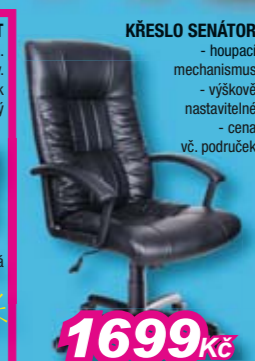

**1999 Kč**

ŽIDLE HS 05  
- výškově nastavitelná na píst

1499,-

**599 Kč**

NOVA  
- výškově nastavitelné

**799 Kč**

KŘESLO MONZA  
- houpačí mech.  
- výškové nastav.  
- cena vč. područek  
- kříž chromovaný

**1199 Kč**

KŘESLO PRESIDENT  
- houpačí mech.  
- výškové nastav.  
- cena vč. područek  
- kříž chromovaný

**1399 Kč**

KŘESLO SENÁTOR  
- houpačí mechanismus  
- výškově nastavitelné  
- cena vč. područek