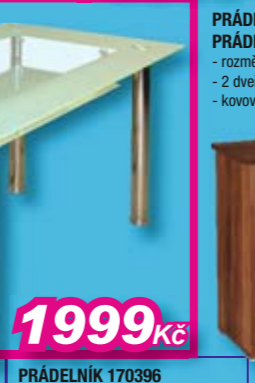

**999 Kč**

PŘEDSÍŇOVÁ STĚNA 218  
vrchní díl  
88 x 122 cm  
869,-  
spodní díl  
100 x 24 x 70 cm

**869 Kč**

JÍDELNÍ STŮL VENEZIA  
- rozměry 150 x 90 x 75 mm

**1999 Kč**

PRÁDELNÍK 1138 buk  
PRÁDELNÍK 1102 bílá/orech  
- rozměry 124 x 78 x 42 cm  
- 2 dveře + 3 zásuvky  
- kovové pojezdy